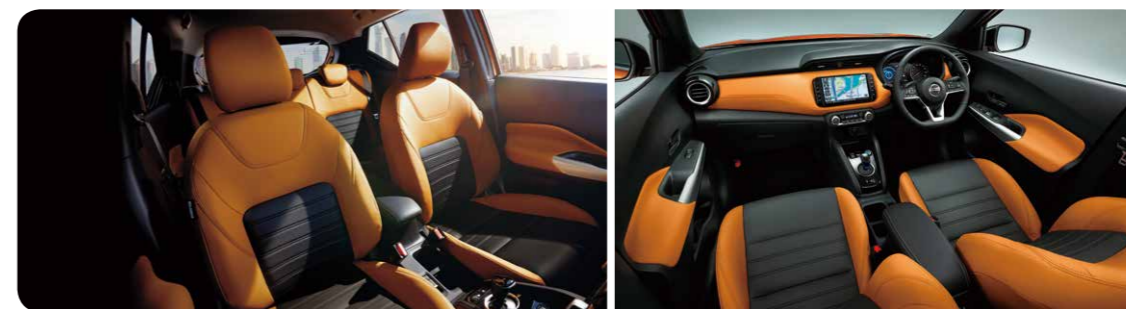

Photo: X ツートーンインテリアエディション。内装色はオレンジタン(G)。インテリジェント アラウンドビューモニター(移動物 検知機能付)  
+インテリジェント ルームミラーはセットでメーカーオプション。日産オリジナルナビゲーションはディーラーオプション。

NISSAN INTELLIGENT MOBILITY