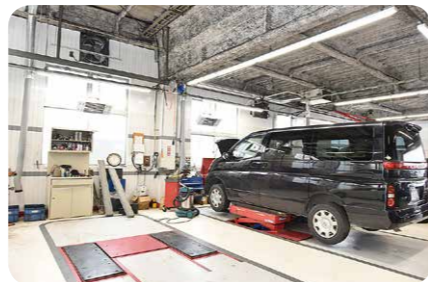

もちろんもらえますよ!

店内の様子

店内は広々! ゆっくりできる空間。

Inside the shop

急速充電器はリーフなどの充電にご利用ください

白馬方面からのお客さまも多いです!

上/フリードリンクが充実した待合スペースやキッズスペースも完備  
右下/サービス工場では、普段お客さまが見づらい車の下回りなどもご自身の目で直接ご確認いただけます

中古車情報