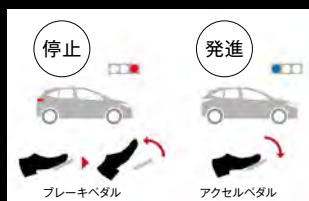

## e-POWER

NISSAN  
INTELLIGENT  
MOBILITY

Photo: X. ボディカラーはビビッドブルー(M)/スーパーブラック2トーン(#XEH) 特別塗装色 55,000円は価格に含まれておりません。

第2世代e-POWER搭載。

力強さ・なめらかさ・静かさが進化して、  
より楽しく、より扱いやすく、  
より快適な新感覚のドライブ体験へ。

X (モーター+1200cc/2WD)

### ドライブモード

SPORT、ECO、NORMALの3種類のドライブモードを設定。SPORTモードでは、より力強い加速を体感できます。また、SPORTとECOの両モードにもクルーズを設定し、駐車場などでの速度調節をしやすくしました。