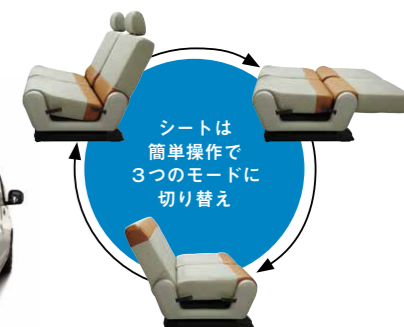

## NISSAN NV200 VANETTE 日産NV200バネット

Photo: NV200バネットDX MYROOM  
消費税込車両本体価格4,967,600円 / 4WD  
ボディカラーはサンドベージュ/ホワイト2トーン  
(MYROOM専用色)、特別塗装色(176,000円)は価格に含まれておりません。

Photo: 内装色はブラック/グレー。車内カーテンは架装オプション。※写真の小物類はセットに含まれておりません。

リビングルームモード

リビングルームモード & ベッドルームモード