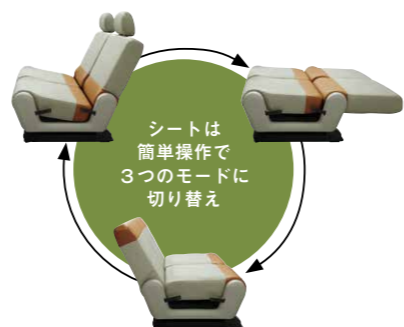

木目調ルーバパネル/スポット照明
(調光機能付き)