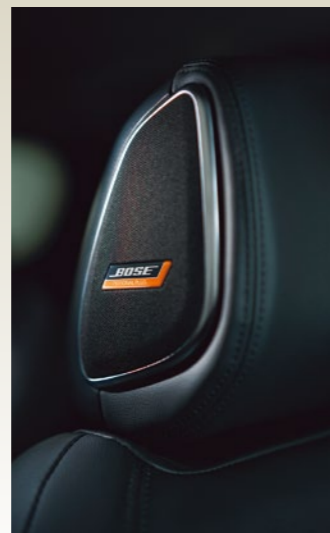

Photo: G(1200cc/e-POWER+ハイブリッド)
2WD/消費税込車両本体価格2,779,700円 4WD/消費税込車両本体価格3,061,300円
ボディカラーはフォレストグリーン(PM)/スーパーブラック2トーン。
特別塗装色(71,500円)は価格に含まれておりません。

NEW 日産AURA e-POWER

トルクの向上に加え、
100kwの高出力モーターを採用。

右折時や合流時では素早い走り出しを、発進
や追い越しでは力強く。ストレスのない上質
な走りと思いのままの加速を体験できます。